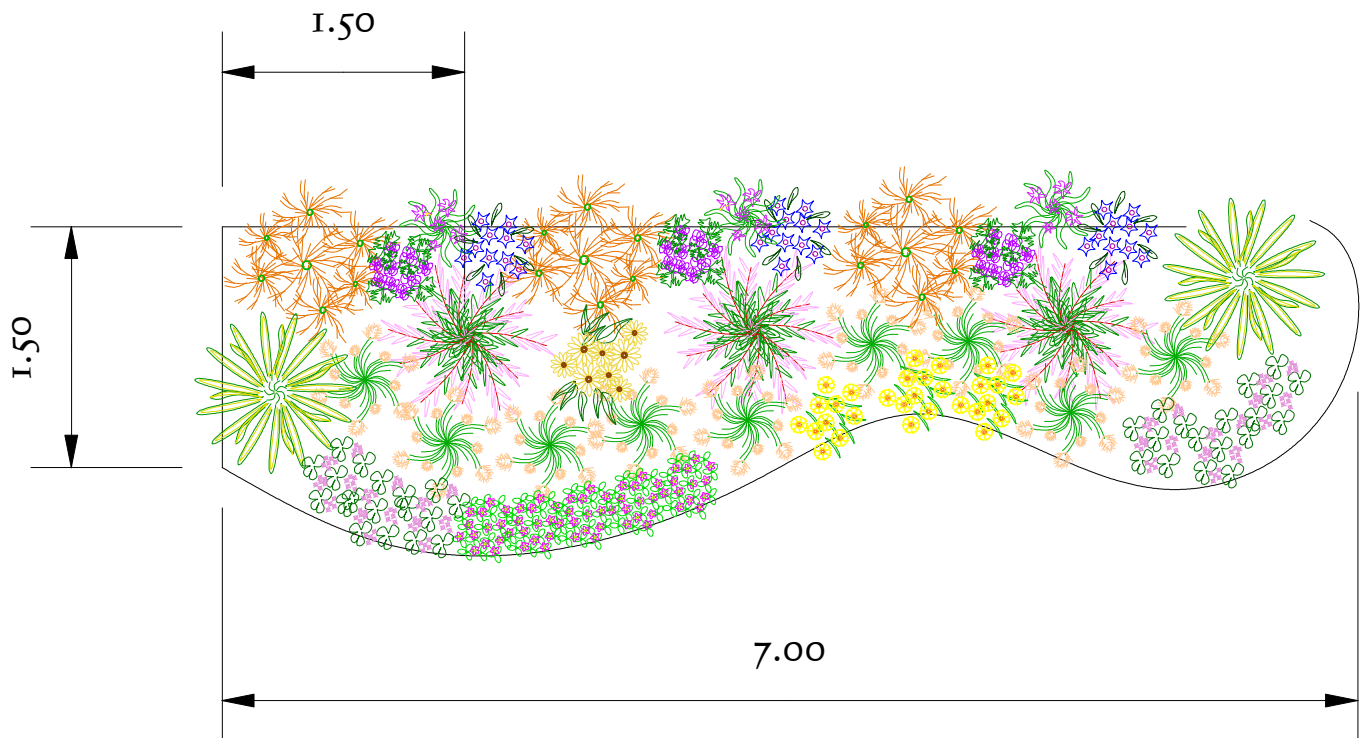

PLAN DE PLANTATION - Massif

Echelle 1/100 °

- ✿ 2, *Anemone X hybrida* - Anémone - Taille: Godet 9
- ✿ 3, *Coreopsis verticillata* - Coreopsis - Taille: Godet 9
- ✿ 5, *Geranium x cantabrigiense* - Géranium - Taille: Godet 9
- ✿ 9, *Pennisetum alopecuroides* - Herbe aux écouvillons - Taille: Godet 9
- ✿ 7, *Heuchera micrantha 'Palaca Purple'* - Heuchère - Taille: Godet 9
- ✿ 2, *Phormium tenax 'Variegatum'* - Lin de Nouvelle-Zélande - Taille: C80/100
- ✿ 3, *Miscanthus sacchariflorus* - Miscanthus - Taille: Godet 9
- ✿ 3, *Delphinium grandiflorum* - Pied d'Alouette vivace - Taille: Godet 9
- ✿ 1, *Rudbeckia fulgida var. sullivantii 'Gold'* - Rudbeckia moyen - Taille: Godet 9
- ✿ 1, *Lythrum salicaria* - Salicaire - Taille: Godet 9
- ✿ 3, *Salix integra 'Hakuro Nishiki'* - Saule - Taille: demi tige 125-150
- ✿ 3, *Verbena venosa* - Verveine veineuse - Taille: Godet 9